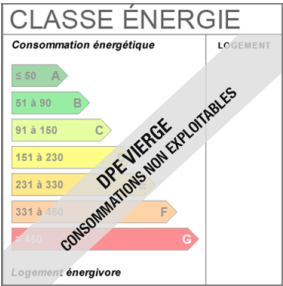

Gardien	Non

Diagnostic Energétique	Oui

Bilan énergétique