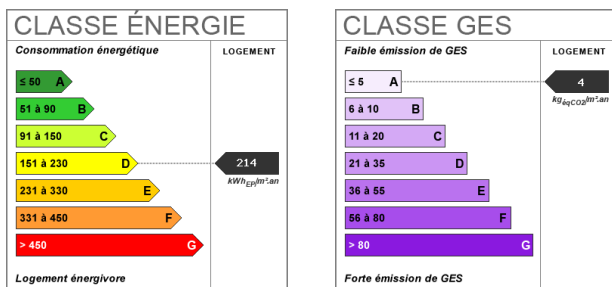

Bien en copropriété	Non
Jardin	Oui
Année construction	1958
Neuf - Ancien	Ancien
Fenêtres	Bois simple vitrage
Assainissement	Tout à l'égout
Salle(s) d'eau	1
WC	2
Cuisine	Indépendante
Exposition Séjour	EST-OUEST
Type Chauffage	Individuel
Eau chaude	Ballon électrique
Etat intérieur	Bon
Cheminée	Poêle à bois
Nombre de caves	1
Nombre places parking	2

Date ERP 2021-09-28 00:57:17

Diagnostic Energétique Oui

Conso Energ 214 kWh/m² par an

Surface terrain 700 m²

Bilan énergétique

Photos du bien